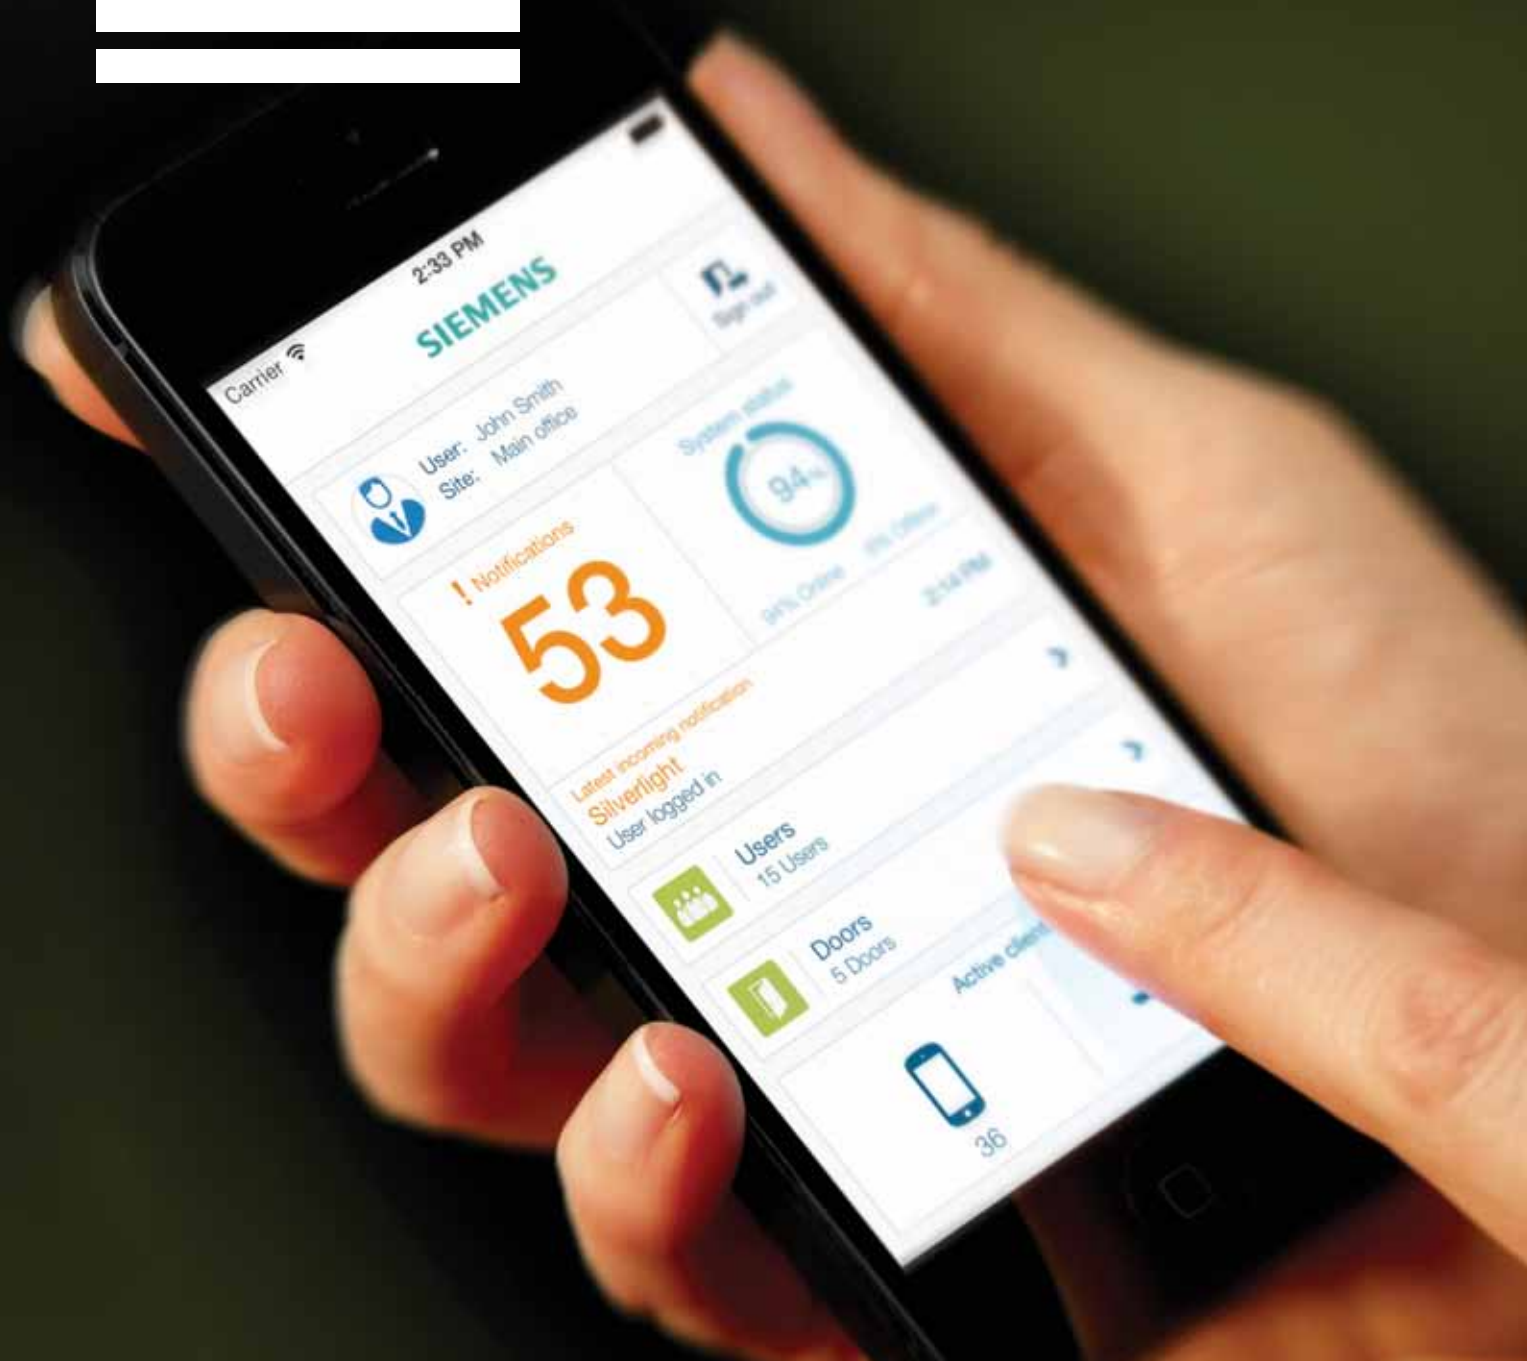

SIEMENS

Adgangskontrol, som holder dig opdateret Aliro – IP-adgangskontrol – uden komplikationer

Vi mener, at adgangskontrol fungerer bedst, når systemet er både enkelt og sikkert, og derfor har vi kombineret vores 30 års erfaring med den nyeste internetteknologi i Aliro – den nye generation inden for adgangskontrol. Aliro giver dig kontrol, uanset hvor du er, også undervejs, og gør sikkerheden mindre kompliceret.

www.aliro-opens-doors.com

Enkel, trinvis vejledning til stærk sikkerhed

Tidligere krævede styring af adgangskontrol særlig oplæring og en separat pc, der kørte specialsoftware. Sådan er det ikke længere. Aliros intuitive trinvise vejledning fører dig gennem samtlige opgaver lige fra oprettelse af en ny bruger til ændring af adgangsrettigheder. Faktisk kan mange opgaver udføres med Aliros specielle smartphone-app, og ingen af dem kræver særlig oplæring.

Apps til overvågning og styring undervejs

Med vores Apple- og Android-kompatible apps kan du overvåge og foretage brugerstyring og -administration i realtid på din smartphone. Du kan aktivere og deaktivere alarmer, låse og åbne døre, godkende brugere og kontrollere, hvem der er inde, og hvem der er ude – uanset hvor du er. Sikkerhed har aldrig været mere praktisk, og du har aldrig haft mere kontrol.