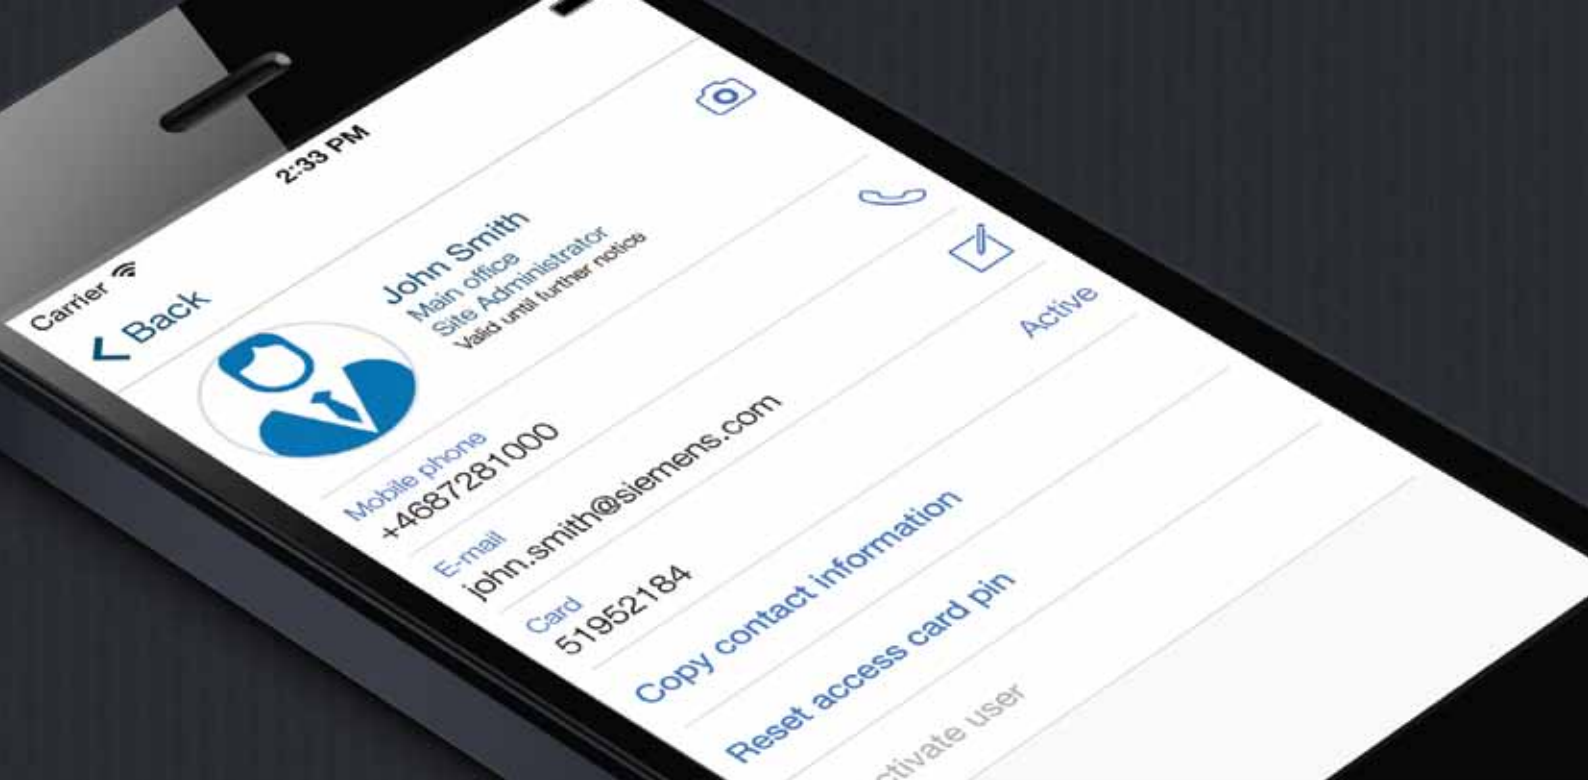

SIEMENS

Adgangskontrol, som holder dig opdateret Aliro – IP-adgangskontrol – uden komplikationer

Vi mener, at adgangskontrol fungerer bedst, når systemet er både enkelt og sikkert, og derfor har vi kombineret vores 30 års erfaring med den nyeste internetteknologi i Aliro – den nye generation inden for adgangskontrol. Aliro giver dig kontrol, uanset hvor du er, også undervejs, og gør sikkerheden mindre kompliceret.

www.aliro-opens-doors.com

Enkel, trinvis vejledning til stærk sikkerhed

Tidligere krævede styring af adgangskontrol særlig oplæring og en separat pc, der kørte specialsoftware. Sådan er det ikke længere. Aliros intuitive trinvise vejledning fører dig gennem samtlige opgaver lige fra oprettelse af en ny bruger til ændring af adgangsrettigheder. Faktisk kan mange opgaver udføres med Aliros specielle smartphone-app, og ingen af dem kræver særlig oplæring.

Apps til overvågning og styring undervejs

Med vores Apple- og Android-kompatible apps kan du overvåge og foretage brugerstyring og -administration i realtid på din smartphone. Du kan aktivere og deaktivere alarmer, låse og åbne døre, godkende brugere og kontrollere, hvem der er inde, og hvem der er ude – uanset hvor du er. Sikkerhed har aldrig været mere praktisk, og du har aldrig haft mere kontrol.