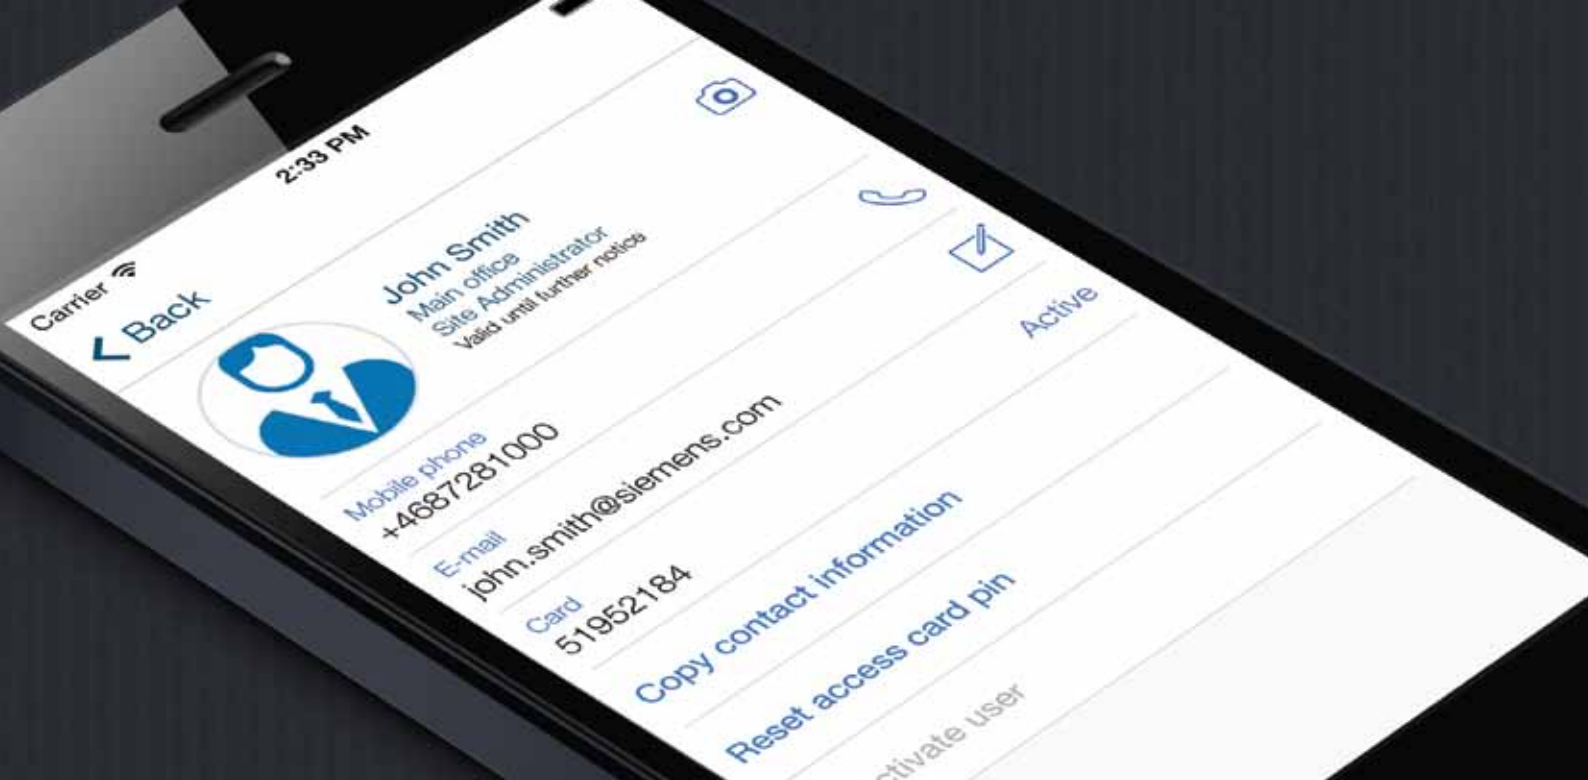

SIEMENS

Adgangskontrol, som holder dig opdateret Aliro – IP-adgangskontrol – uden komplikationer

Vi mener, at adgangskontrol fungerer bedst, når systemet er både enkelt og sikkert, og derfor har vi kombineret vores 30 års erfaring med den nyeste internetteknologi i Aliro – den nye generation inden for adgangskontrol. Aliro giver dig kontrol, uanset hvor du er, også undervejs, og gør sikkerheden mindre kompliceret.

www.aliro-opens-doors.com

Enkel, trinvis vejledning til stærk sikkerhed

Tidligere krævede styring af adgangskontrol særlig oplæring og en separat pc, der kørte specialsoftware. Sådan er det ikke længere. Aliros intuitive trinvis vejledning fører dig gennem samtlige opgaver lige fra oprettelse af en ny bruger til ændring af adgangsrettigheder. Faktisk kan mange opgaver udføres med Aliros specielle smartphone-app, og ingen af dem kræver særlig oplæring.

Apps til overvågning og styring undervejs

Med vores Apple- og Android-kompatible apps kan du overvåge og foretage brugerstyring og -administration i realtid på din smartphone. Du kan aktivere og deaktivere alarmer, låse og åbne døre, godkende brugere og kontrollere, hvem der er inde, og hvem der er ude – uanset hvor du er. Sikkerhed har aldrig været mere praktisk, og du har aldrig haft mere kontrol.