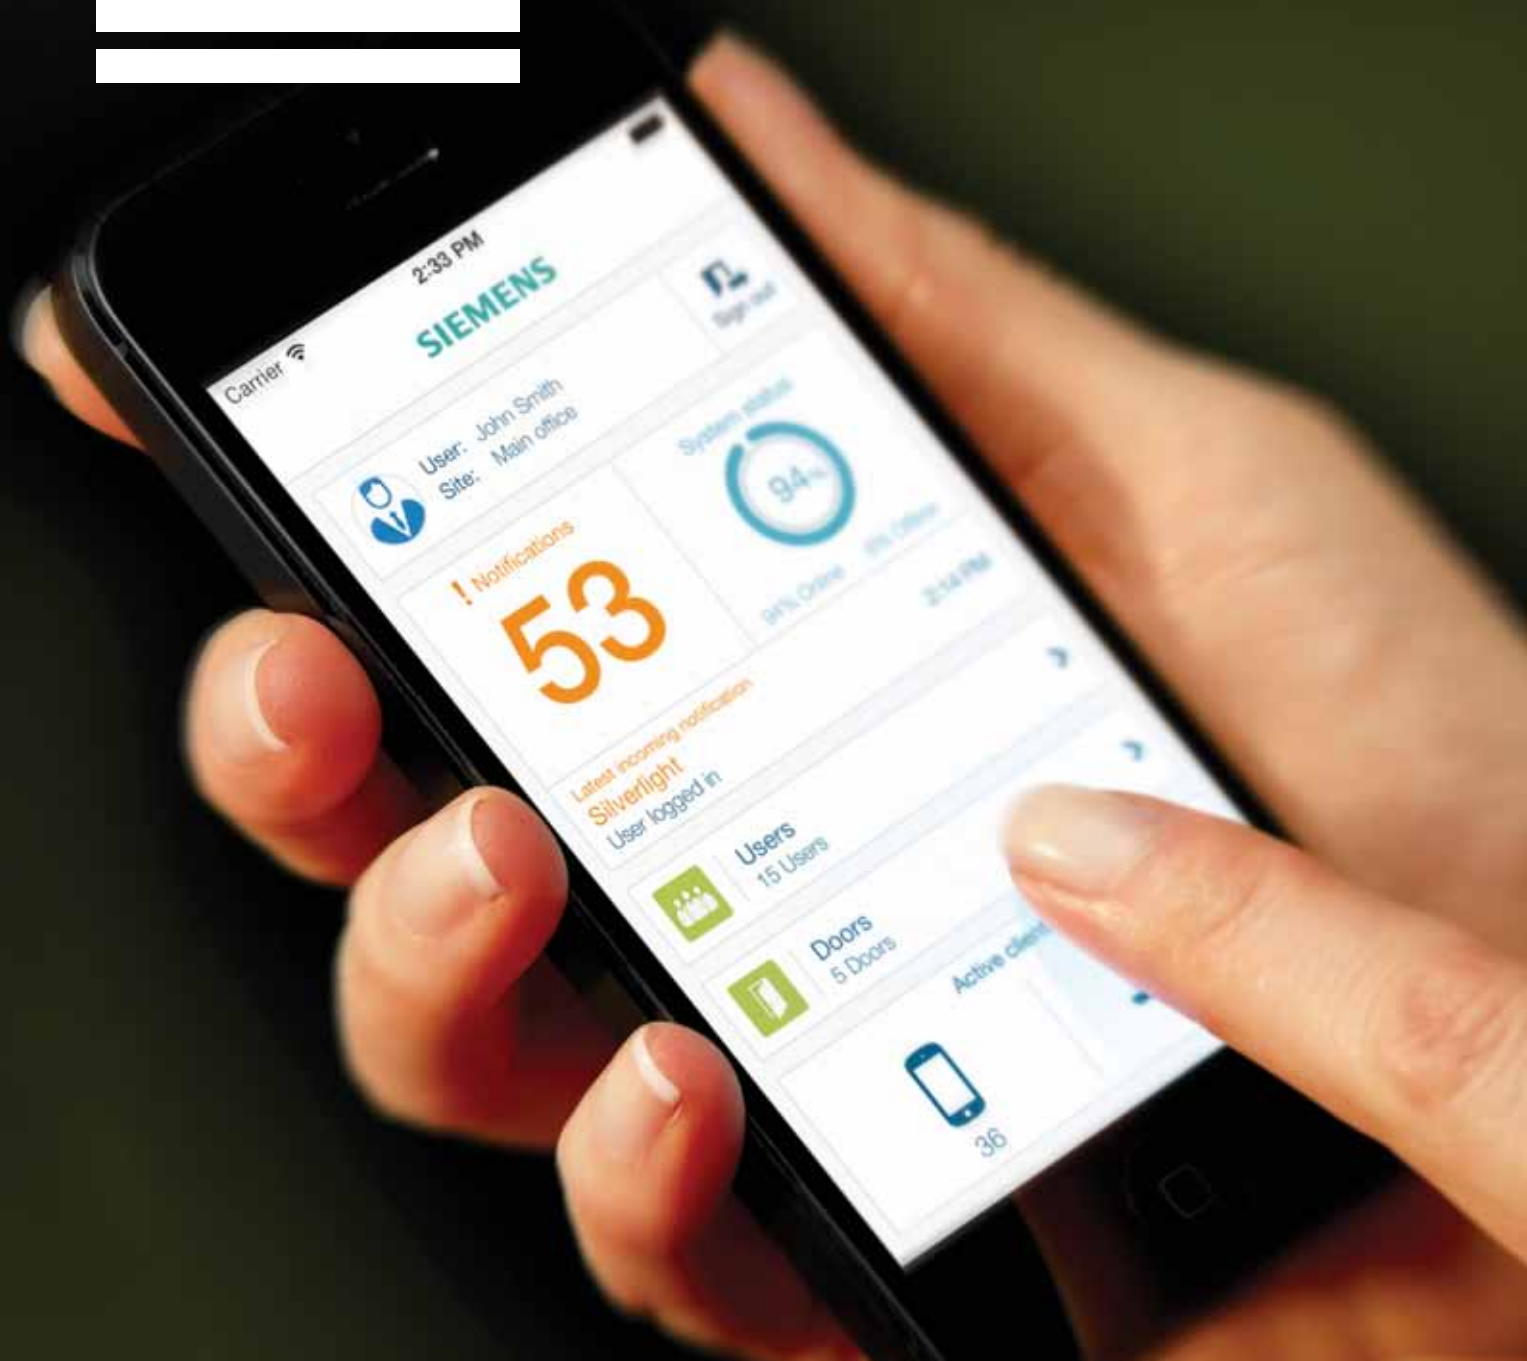

SIEMENS

Adgangskontrol, som holder dig opdateret Aliro – IP-adgangskontrol – uden komplikationer

Vi mener, at adgangskontrol fungerer bedst, når systemet er både enkelt og sikkert, og derfor har vi kombineret vores 30 års erfaring med den nyeste internetteknologi i Aliro – den nye generation inden for adgangskontrol. Aliro giver dig kontrol, uanset hvor du er, også undervejs, og gør sikkerheden mindre kompliceret.

www.aliro-opens-doors.com

Enkel, trinvis vejledning til stærk sikkerhed

Tidligere krævede styring af adgangskontrol særlig oplæring og en separat pc, der kørte specialsoftware. Sådan er det ikke længere. Aliros intuitive trinvis vejledning fører dig gennem samtlige opgaver lige fra oprettelse af en ny bruger til ændring af adgangsrettigheder. Faktisk kan mange opgaver udføres med Aliros specielle smartphone-app, og ingen af dem kræver særlig oplæring.

Apps til overvågning og styring undervejs

Med vores Apple- og Android-kompatible apps kan du overvåge og foretage brugerstyring og -administration i realtid på din smartphone. Du kan aktivere og deaktivere alarmer, låse og åbne døre, godkende brugere og kontrollere, hvem der er inde, og hvem der er ude – uanset hvor du er. Sikkerhed har aldrig været mere praktisk, og du har aldrig haft mere kontrol.